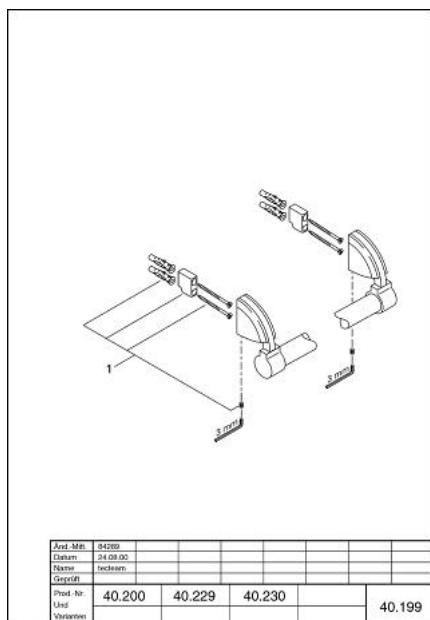

## 40 199 AG0 CHIARA SUPORT PENTRU PROSOP

### DESCRIEREA PRODUSULUI

- Colour: aranja/gold
- 600 mm
- suprafață GROHE LongLife

## 40 199 AG0 CHIARA SUPPORT PENTRU PROSOP

**PIESE DE SCHIMB** , ianuarie 2000 – now

1: Set de fixare (Spare part-nr. 40017000)