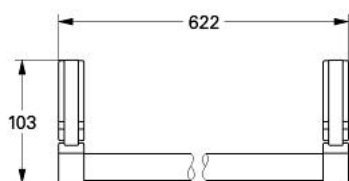

### DESCRIEREA PRODUSULUI

- Colour: aranja/gold
- 600 mm
- suprafață GROHE LongLife