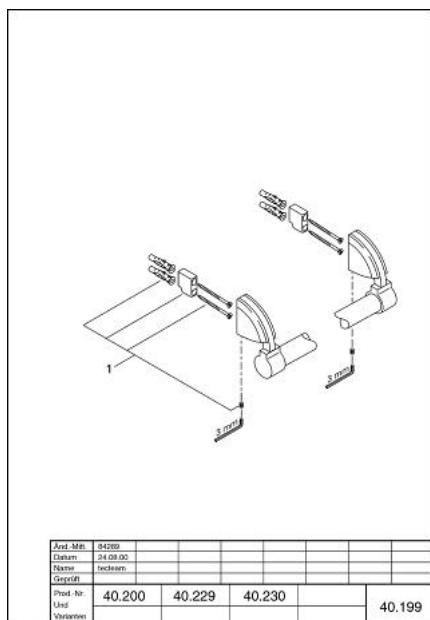

## 40 199 CA0 CHIARA SUPTOR PENTRU PROSOP

### DESCRIEREA PRODUSULUI

- 600 mm
- suprafață GROHE LongLife

## 40 199 CA0 CHIARA SUPORT PENTRU PROSOP

**PIESE DE SCHIMB** , ianuarie 2000 – now

1: Set de fixare (Spare part-nr. 40017000)