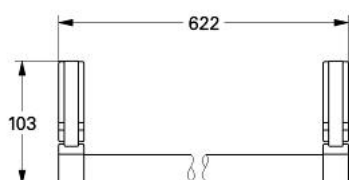

## 40 199 CA0 CHIARA SUPTOR PENTRU PROSOP

### DESCRIEREA PRODUSULUI

- 600 mm
- suprafață GROHE LongLife