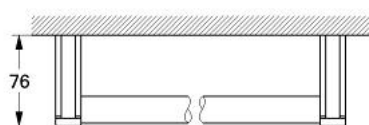

40 199 G00 CHIARA SUPORT PENTRU PROSOP

DESCRIEREA PRODUSULUI

- Colour: gold
- 600 mm
- suprafață GROHE LongLife

40 199 G00 CHIARA SUPORT PENTRU PROSOP

PIESE DE SCHIMB , ianuarie 2000 – now

1: Set de fixare (Spare part-nr. 40017000)