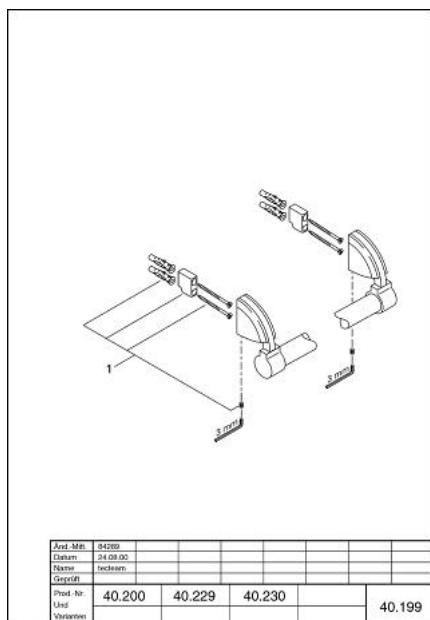

40 199 G00 CHIARA SUPORT PENTRU PROSOP

DESCRIEREA PRODUSULUI

- Colour: gold
- 600 mm
- suprafață GROHE LongLife

40 199 G00 CHIARA SUPORT PENTRU PROSOP

PIESE DE SCHIMB , ianuarie 2000 – now

1: Set de fixare (Spare part-nr. 40017000)