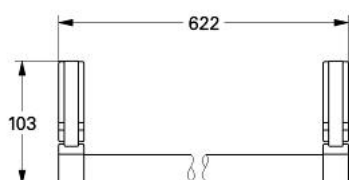

40 199 G00 CHIARA SUPORT PENTRU PROSOP

DESCRIEREA PRODUSULUI

- Colour: gold
- 600 mm
- suprafață GROHE LongLife

40 199 G00 CHIARA SUPORT PENTRU PROSOP

PIESE DE SCHIMB , ianuarie 2000 – now

1: Set de fixare (Spare part-nr. 40017000)