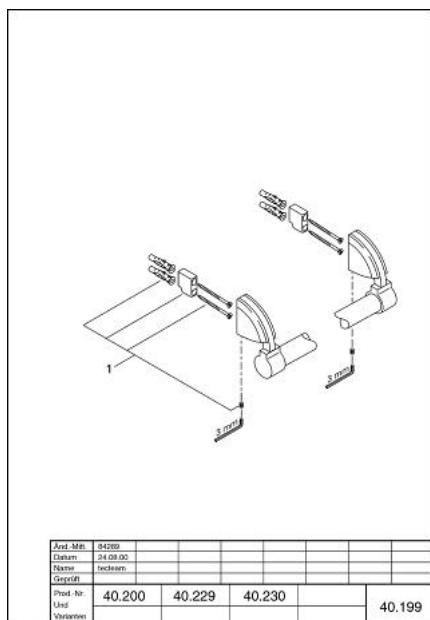

40 199 IG0 CHIARA SUPORT PENTRU PROSOP

DESCRIEREA PRODUSULUI

- Colour: chrome/gold
- 600 mm
- suprafață GROHE LongLife

40 199 IG0 CHIARA SUPTOR PENTRU PROSOP

PIESE DE SCHIMB , ianuarie 2000 – now

1: Set de fixare (Spare part-nr. 40017000)