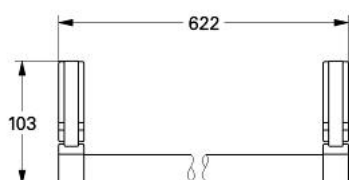

40 199 IG0 CHIARA SUPORT PENTRU PROSOP

DESCRIEREA PRODUSULUI

- Colour: chrome/gold
- 600 mm
- suprafață GROHE LongLife

40 199 IG0 CHIARA SUPTOR PENTRU PROSOP

PIESE DE SCHIMB , ianuarie 2000 – now

1: Set de fixare (Spare part-nr. 40017000)