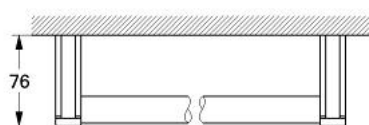

40 199 IG0 CHIARA SUPORT PENTRU PROSOP

DESCRIEREA PRODUSULUI

- Colour: chrome/gold
- 600 mm
- suprafață GROHE LongLife

40 199 IG0 CHIARA SUPTOR PENTRU PROSOP

PIESE DE SCHIMB , ianuarie 2000 – now

1: Set de fixare (Spare part-nr. 40017000)