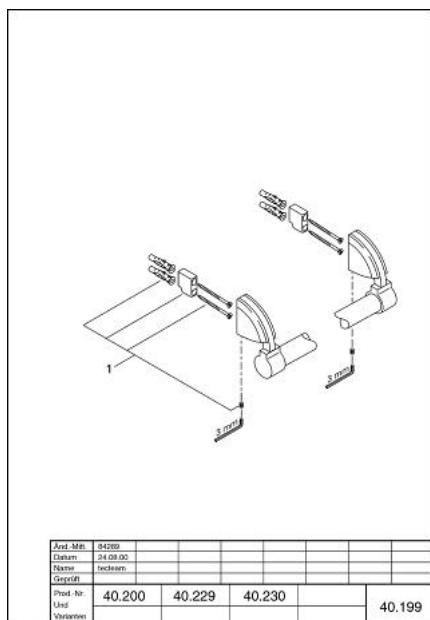

40 199 L00 CHIARA SUPORT PENTRU PROSOP

DESCRIEREA PRODUSULUI

- Colour: alb
- 600 mm
- suprafață GROHE LongLife

40 199 L00 CHIARA SUPORT PENTRU PROSOP

PIESE DE SCHIMB , ianuarie 2000 – now

1: Set de fixare (Spare part-nr. 40017000)