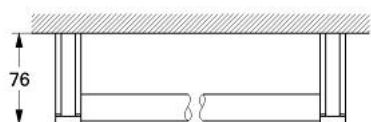

40 199 L00 CHIARA SUPORT PENTRU PROSOP

DESCRIEREA PRODUSULUI

- Colour: alb
- 600 mm
- suprafață GROHE LongLife

40 199 L00 CHIARA SUPORT PENTRU PROSOP

PIESE DE SCHIMB , ianuarie 2000 – now

1: Set de fixare (Spare part-nr. 40017000)