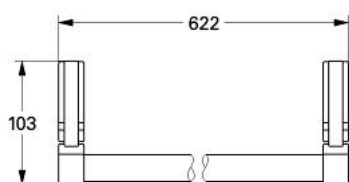

40 199 L00 CHIARA SUPORT PENTRU PROSOP

DESCRIEREA PRODUSULUI

- Colour: alb
- 600 mm
- suprafață GROHE LongLife

40 199 L00 CHIARA SUPORT PENTRU PROSOP

PIESE DE SCHIMB , ianuarie 2000 – now

1: Set de fixare (Spare part-nr. 40017000)