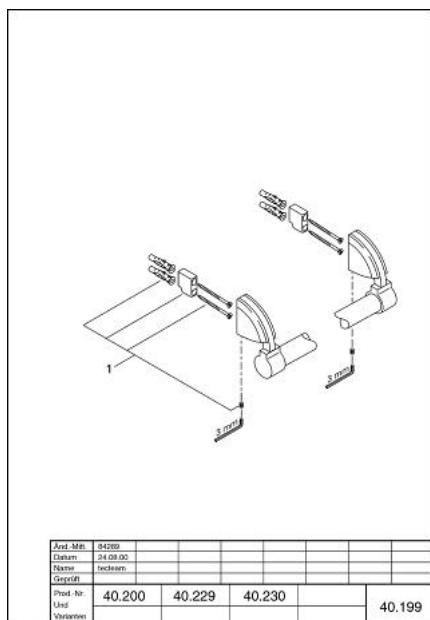

40 199 LG0 CHIARA SUPORT PENTRU PROSOP

DESCRIEREA PRODUSULUI

- 600 mm
- suprafață GROHE LongLife

40 199 LG0 CHIARA SUPPORT PENTRU PROSOP

PIESE DE SCHIMB , ianuarie 2000 – now

1: Set de fixare (Spare part-nr. 40017000)