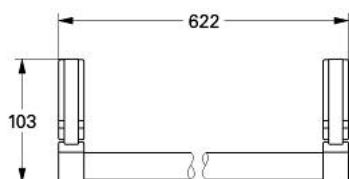

40 199 LG0 CHIARA SUPORT PENTRU PROSOP

DESCRIEREA PRODUSULUI

- 600 mm
- suprafață GROHE LongLife

40 199 LG0 CHIARA SUPPORT PENTRU PROSOP

PIESE DE SCHIMB , ianuarie 2000 – now

1: Set de fixare (Spare part-nr. 40017000)