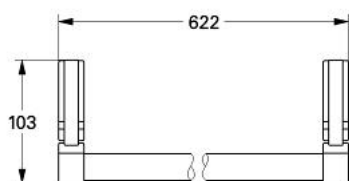

40 199 Z00 CHIARA SUPORT PENTRU PROSOP

DESCRIEREA PRODUSULUI

- Colour: eurobrass
- 600 mm
- suprafață GROHE LongLife

40 199 Z00 CHIARA SUPORT PENTRU PROSOP

PIESE DE SCHIMB , ianuarie 2000 – now

1: Set de fixare (Spare part-nr. 40017000)