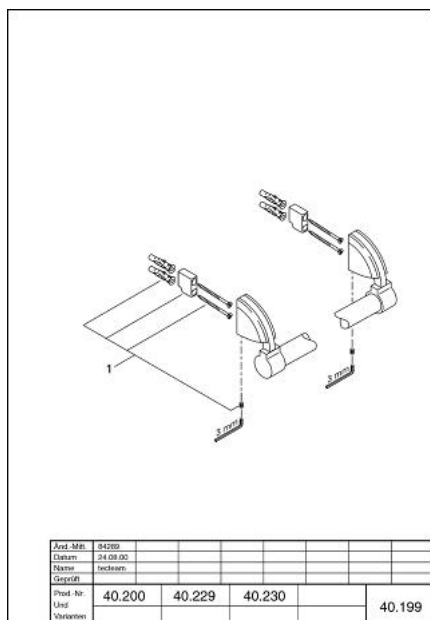

40 199 Z00 CHIARA SUPORT PENTRU PROSOP

DESCRIEREA PRODUSULUI

- Colour: eurobrass
- 600 mm
- suprafață GROHE LongLife

40 199 Z00 CHIARA SUPORT PENTRU PROSOP

PIESE DE SCHIMB , ianuarie 2000 – now

1: Set de fixare (Spare part-nr. 40017000)