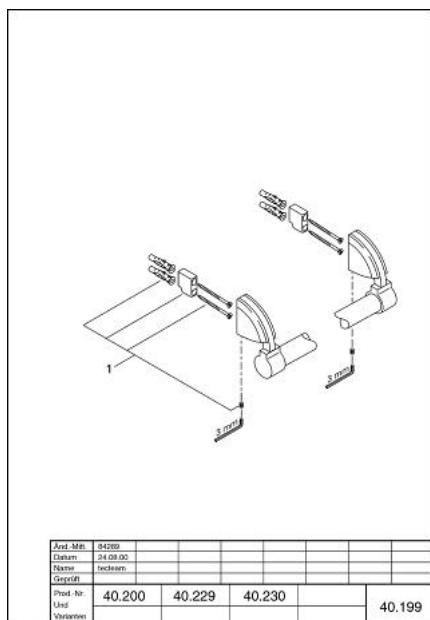

## 40 200 AG0 CHIARA SUPTOR PENTRU PROSOP

### DESCRIEREA PRODUSULUI

- Colour: aranja/gold
- 800 mm
- suprafață GROHE LongLife

## 40 200 AG0 CHIARA SUPORT PENTRU PROSOP

**PIESE DE SCHIMB** , ianuarie 2000 – now

1: Set de fixare (Spare part-nr. 40017000)