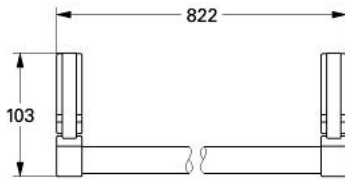

## 40 200 AG0 CHIARA SUPTOR PENTRU PROSOP

### DESCRIEREA PRODUSULUI

- Colour: aranja/gold
- 800 mm
- suprafață GROHE LongLife