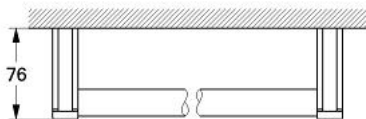

### DESCRIEREA PRODUSULUI

- Colour: aranja/gold
- 800 mm
- suprafață GROHE LongLife