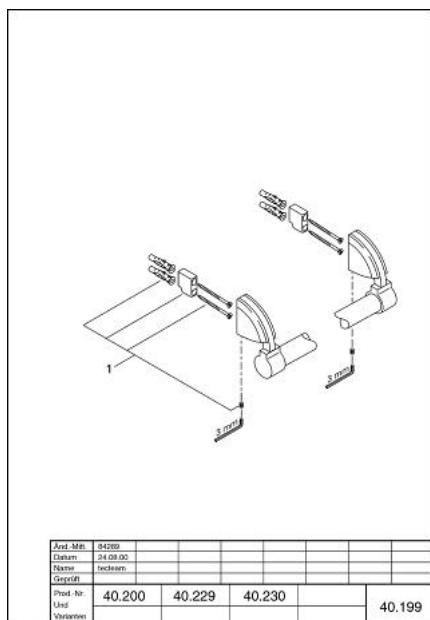

40 200 CA0 CHIARA SUPORT PENTRU PROSOP

DESCRIEREA PRODUSULUI

- 800 mm
- suprafață GROHE LongLife

40 200 CA0 CHIARA SUPTOR PENTRU PROSOP

PIESE DE SCHIMB , ianuarie 2000 – now

1: Set de fixare (Spare part-nr. 40017000)