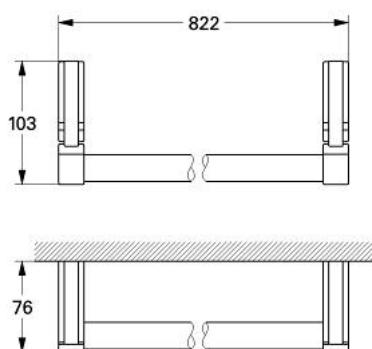

40 200 CA0 CHIARA SUPORT PENTRU PROSOP

DESCRIEREA PRODUSULUI

- 800 mm
- suprafață GROHE LongLife

40 200 CA0 CHIARA SUPTOR PENTRU PROSOP

PIESE DE SCHIMB , ianuarie 2000 – now

1: Set de fixare (Spare part-nr. 40017000)