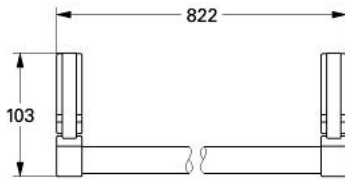

40 200 G00 CHIARA SUPORT PENTRU PROSOP

DESCRIEREA PRODUSULUI

- Colour: gold
- 800 mm
- suprafață GROHE LongLife

40 200 G00 CHIARA SUPORT PENTRU PROSOP

PIESE DE SCHIMB , ianuarie 2000 – now

1: Set de fixare (Spare part-nr. 40017000)