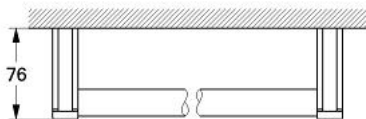

40 200 G00 CHIARA SUPORT PENTRU PROSOP

DESCRIEREA PRODUSULUI

- Colour: gold
- 800 mm
- suprafață GROHE LongLife

40 200 G00 CHIARA SUPORT PENTRU PROSOP

PIESE DE SCHIMB , ianuarie 2000 – now

1: Set de fixare (Spare part-nr. 40017000)