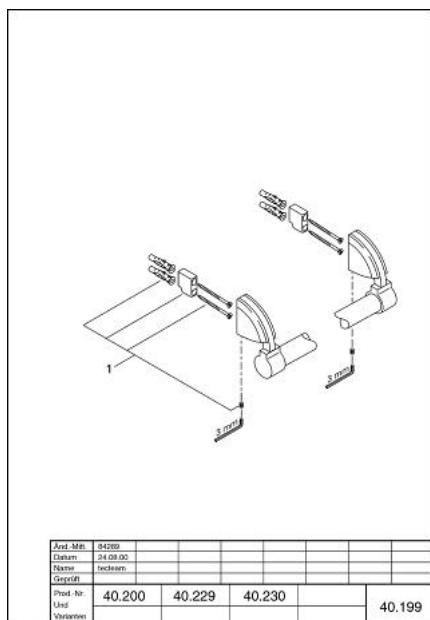

40 200 G00 CHIARA SUPORT PENTRU PROSOP

DESCRIEREA PRODUSULUI

- Colour: gold
- 800 mm
- suprafață GROHE LongLife

40 200 G00 CHIARA SUPORT PENTRU PROSOP

PIESE DE SCHIMB , ianuarie 2000 – now

1: Set de fixare (Spare part-nr. 40017000)