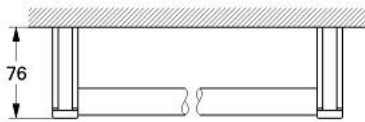

40 200 IG0 CHIARA SUPTOR PENTRU PROSOP

DESCRIEREA PRODUSULUI

- Colour: chrome/gold
- 800 mm
- suprafață GROHE LongLife

40 200 IG0 CHIARA SUPORT PENTRU PROSOP

PIESE DE SCHIMB , ianuarie 2000 – now

1: Set de fixare (Spare part-nr. 40017000)