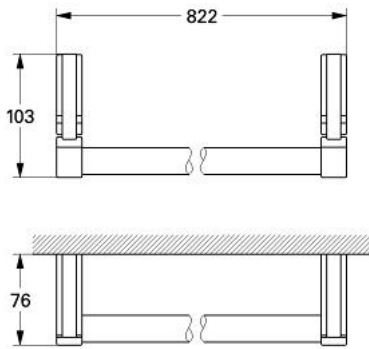

40 200 IG0 CHIARA SUPTOR PENTRU PROSOP

DESCRIEREA PRODUSULUI

- Colour: chrome/gold
- 800 mm
- suprafață GROHE LongLife

40 200 IG0 CHIARA SUPORT PENTRU PROSOP

PIESE DE SCHIMB , ianuarie 2000 – now

1: Set de fixare (Spare part-nr. 40017000)