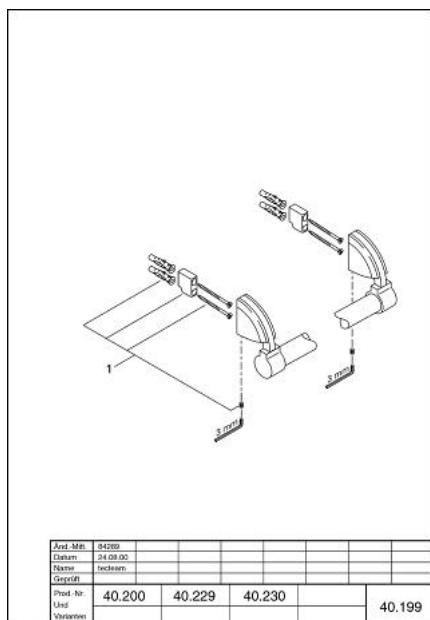

40 200 IG0 CHIARA SUPTOR PENTRU PROSOP

DESCRIEREA PRODUSULUI

- Colour: chrome/gold
- 800 mm
- suprafață GROHE LongLife

40 200 IG0 CHIARA SUPORT PENTRU PROSOP

PIESE DE SCHIMB , ianuarie 2000 – now

1: Set de fixare (Spare part-nr. 40017000)