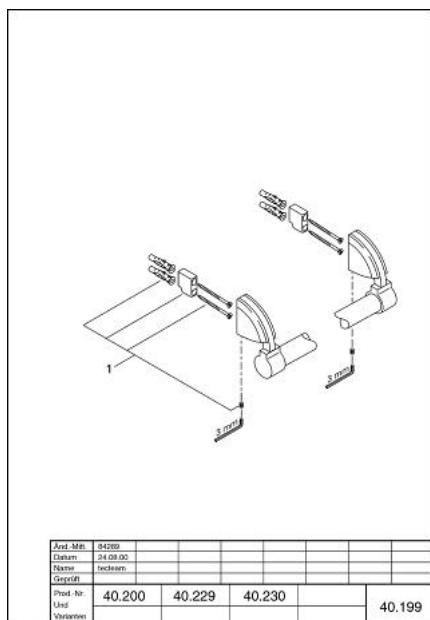

40 200 L00 CHIARA SUPORT PENTRU PROSOP

DESCRIEREA PRODUSULUI

- Colour: alb
- 800 mm
- suprafață GROHE LongLife

40 200 L00 CHIARA SUPORT PENTRU PROSOP

PIESE DE SCHIMB , ianuarie 2000 – now

1: Set de fixare (Spare part-nr. 40017000)