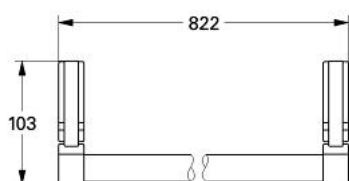

40 200 L00 CHIARA SUPORT PENTRU PROSOP

DESCRIEREA PRODUSULUI

- Colour: alb
- 800 mm
- suprafață GROHE LongLife

40 200 L00 CHIARA SUPORT PENTRU PROSOP

PIESE DE SCHIMB , ianuarie 2000 – now

1: Set de fixare (Spare part-nr. 40017000)