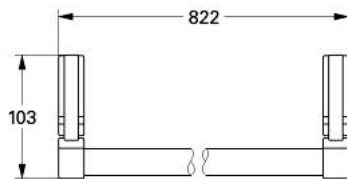

40 200 LG0 CHIARA SUPORT PENTRU PROSOP

DESCRIEREA PRODUSULUI

- 800 mm
- suprafață GROHE LongLife

40 200 LG0 CHIARA SUPPORT PENTRU PROSOP

PIESE DE SCHIMB , ianuarie 2000 – now

1: Set de fixare (Spare part-nr. 40017000)