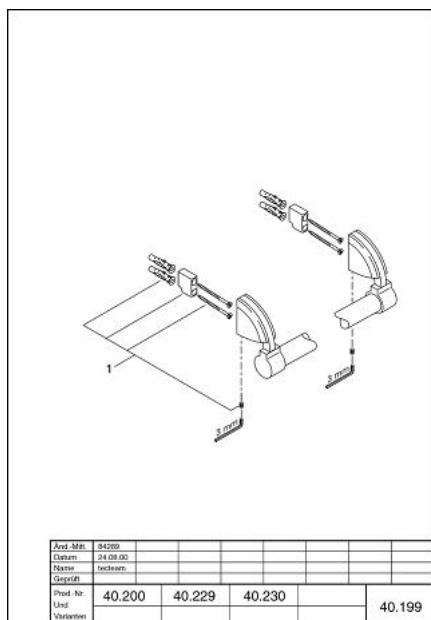

40 200 LG0 CHIARA SUPORT PENTRU PROSOP

DESCRIEREA PRODUSULUI

- 800 mm
- suprafață GROHE LongLife

40 200 LG0 CHIARA SUPPORT PENTRU PROSOP

PIESE DE SCHIMB , ianuarie 2000 – now

1: Set de fixare (Spare part-nr. 40017000)