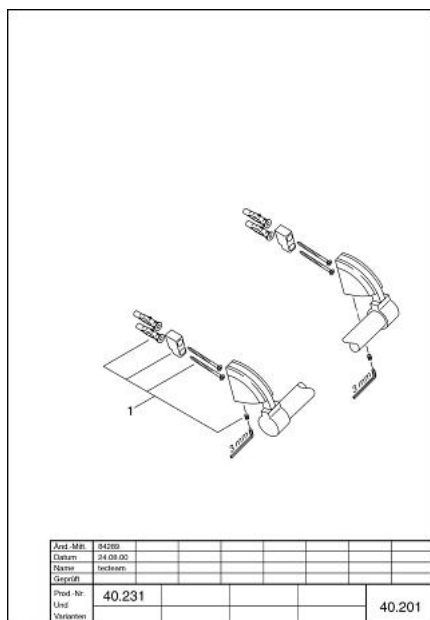

## 40 201 000 CHIARA BARĂ DE SPRIJIN PENTRU CADĂ

### DESCRIEREA PRODUSULUI

- Colour: cromat
- 300 mm
- suprafață GROHE LongLife

## 40 201 000 CHIARA BARĂ DE SPRIJIN PENTRU CADĂ

**PIESE DE SCHIMB** , ianuarie 2000 – now

1: Set de fixare (Spare part-nr. 40017000)