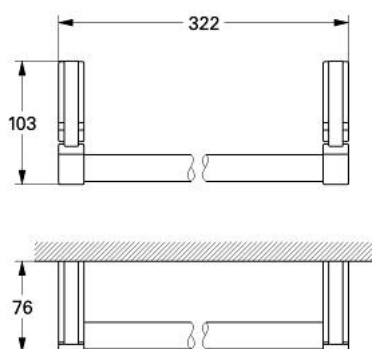

### DESCRIEREA PRODUSULUI

- Colour: cromat
- 300 mm
- suprafață GROHE LongLife

## 40 201 000 CHIARA BARĂ DE SPRIJIN PENTRU CADĂ

**PIESE DE SCHIMB** , ianuarie 2000 – now

1: Set de fixare (Spare part-nr. 40017000)