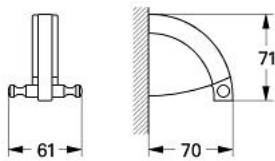

## 40 202 AG0 CHIARA AGĂȚĂTOARE

**PIESE DE SCHIMB** , ianuarie 2000 – now

1: Set de fixare (Spare part-nr. 40017000)