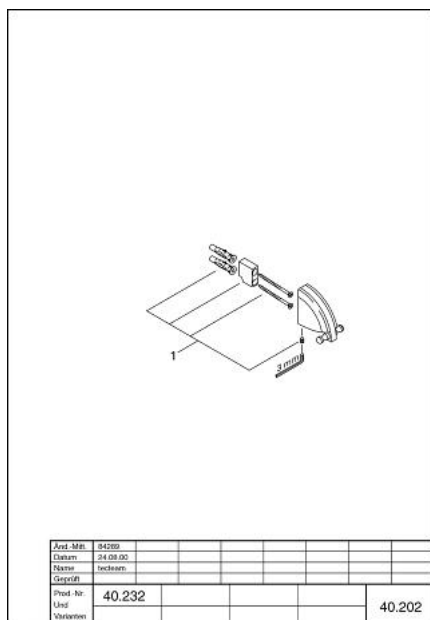

40 202 CA0 CHIARA AGĂȚĂTOARE

DESCRIEREA PRODUSULUI

- suprafață GROHE LongLife

40 202 CA0 CHIARA AGĂȚĂTOARE

PIESE DE SCHIMB , ianuarie 2000 – now

1: Set de fixare (Spare part-nr. 40017000)