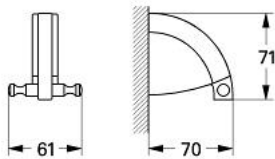

40 202 CA0 CHIARA AGĂȚĂTOARE

DESCRIEREA PRODUSULUI

- suprafață GROHE LongLife

40 202 CA0 CHIARA AGĂȚĂTOARE

PIESE DE SCHIMB , ianuarie 2000 – now

1: Set de fixare (Spare part-nr. 40017000)