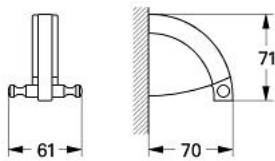

## 40 202 G00 CHIARA AGĂȚĂTOARE

**PIESE DE SCHIMB** , ianuarie 2000 – now

1: Set de fixare (Spare part-nr. 40017000)