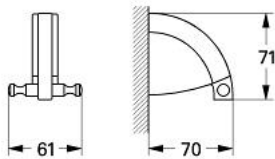

## 40 202 IG0 CHIARA AGĂȚĂTOARE

**PIESE DE SCHIMB** , ianuarie 2000 – now

1: Set de fixare (Spare part-nr. 40017000)