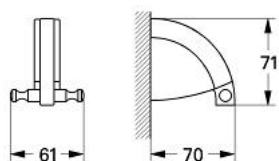

40 202 L00 CHIARA AGĂȚĂTOARE

DESCRIEREA PRODUSULUI

- Colour: alb
- suprafață GROHE LongLife

40 202 L00 CHIARA AGĂȚĂTOARE

PIESE DE SCHIMB , ianuarie 2000 – now

1: Set de fixare (Spare part-nr. 40017000)