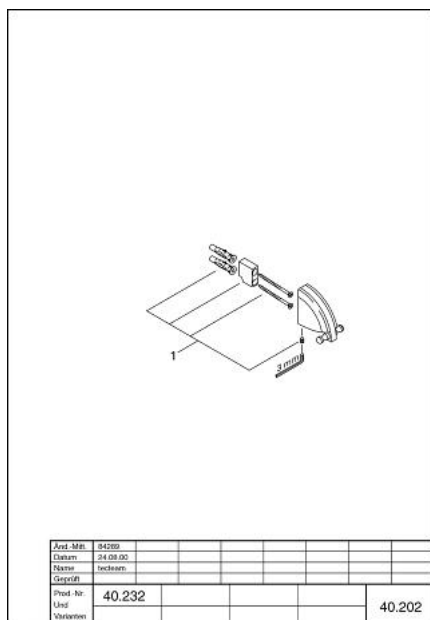

40 202 LG0 CHIARA AGĂȚĂTOARE

PIESE DE SCHIMB , ianuarie 2000 – now

1: Set de fixare (Spare part-nr. 40017000)