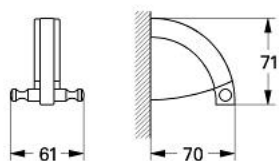

### DESCRIEREA PRODUSULUI

- suprafață GROHE LongLife

## 40 202 LG0 CHIARA AGĂȚĂTOARE

**PIESE DE SCHIMB** , ianuarie 2000 – now

1: Set de fixare (Spare part-nr. 40017000)