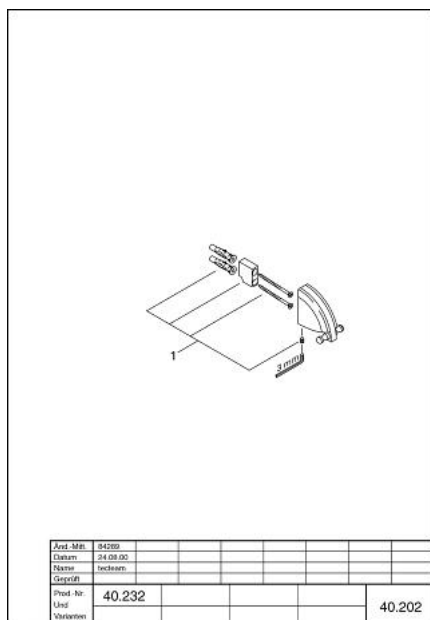

Pure Freude
an Wasser

40 202 RR0 CHIARA AGĂȚĂTOARE

DESCRIEREA PRODUSULUI

- suprafață GROHE LongLife

40 202 RR0 CHIARA AGĂȚĂTOARE

PIESE DE SCHIMB , ianuarie 2000 – now

1: Set de fixare (Spare part-nr. 40017000)