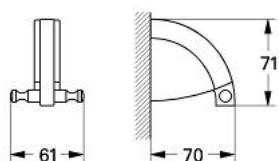

Pure Freude
an Wasser

40 202 RR0 CHIARA AGĂȚĂTOARE

DESCRIEREA PRODUSULUI

- suprafață GROHE LongLife

40 202 RR0 CHIARA AGĂȚĂTOARE

PIESE DE SCHIMB , ianuarie 2000 – now

1: Set de fixare (Spare part-nr. 40017000)