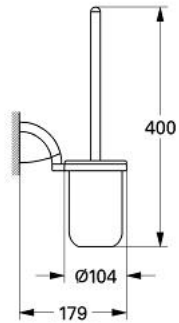

40 204 CA0 CHIARA SET PERIE WC

DESCRIEREA PRODUSULUI

- model de perete
- suprafață GROHE LongLife

40 204 CA0 CHIARA SET PERIE WC

PIESE DE SCHIMB , ianuarie 1997 – now

- 1: Set de fixare (Spare part-nr. 40017000)
- 2: Cap de perie de rezervă (Spare part-nr. 40206BE0)
- 2.1: Cap perie de rezervă (Spare part-nr. 40207000)
- 3: Pahar de rezervă (Spare part-nr. 40205000)