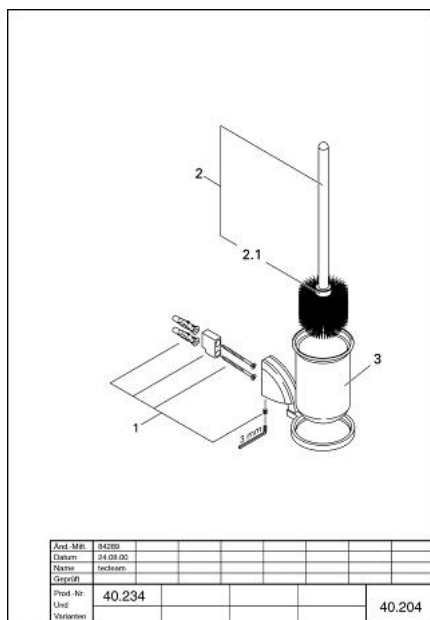

40 204 CA0 CHIARA SET PERIE WC

DESCRIEREA PRODUSULUI

- model de perete
- suprafață GROHE LongLife

40 204 CA0 CHIARA SET PERIE WC

PIESE DE SCHIMB , ianuarie 1997 – now

- 1: Set de fixare (Spare part-nr. 40017000)
- 2: Cap de perie de rezervă (Spare part-nr. 40206BE0)
- 2.1: Cap perie de rezervă (Spare part-nr. 40207000)
- 3: Pahar de rezervă (Spare part-nr. 40205000)