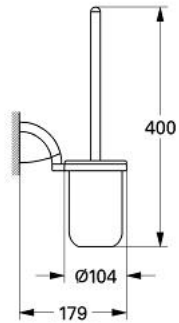

40 204 RR0 CHIARA SET PERIE WC

DESCRIEREA PRODUSULUI

- model de perete
- suprafață GROHE LongLife

40 204 RR0 CHIARA SET PERIE WC

PIESE DE SCHIMB , ianuarie 1997 – now

- 1: Set de fixare (Spare part-nr. 40017000)
- 2: Cap de perie de rezervă (Spare part-nr. 40206RR0)
- 2.1: Cap perie de rezervă (Spare part-nr. 40207000)
- 3: Pahar de rezervă (Spare part-nr. 40205000)