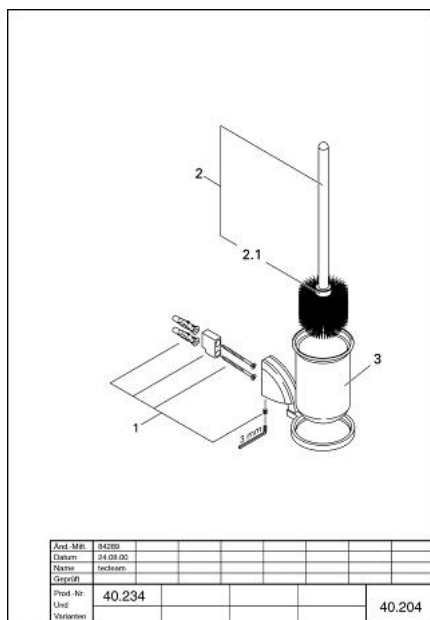

40 204 RR0 CHIARA SET PERIE WC

DESCRIEREA PRODUSULUI

- model de perete
- suprafață GROHE LongLife

40 204 RR0 CHIARA SET PERIE WC

PIESE DE SCHIMB , ianuarie 1997 – now

- 1: Set de fixare (Spare part-nr. 40017000)
- 2: Cap de perie de rezervă (Spare part-nr. 40206RR0)
- 2.1: Cap perie de rezervă (Spare part-nr. 40207000)
- 3: Pahar de rezervă (Spare part-nr. 40205000)