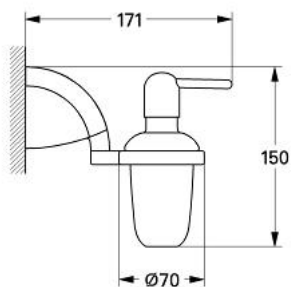

40 208 IG0 CHIARA DOZATOR SĂPUN LICHID

DESCRIEREA PRODUSULUI

- Colour: chrome/gold
- model de perete
- suprafață GROHE LongLife

40 208 IG0 CHIARA DOZATOR SĂPUN LICHID

PIESE DE SCHIMB , ianuarie 1997 – now

1: Set de fixare (Spare part-nr. 40017000)

2: Pompă de rezervă (Spare part-nr. 40212000)

3: Sticlă de rezervă (Spare part-nr. 40209000)