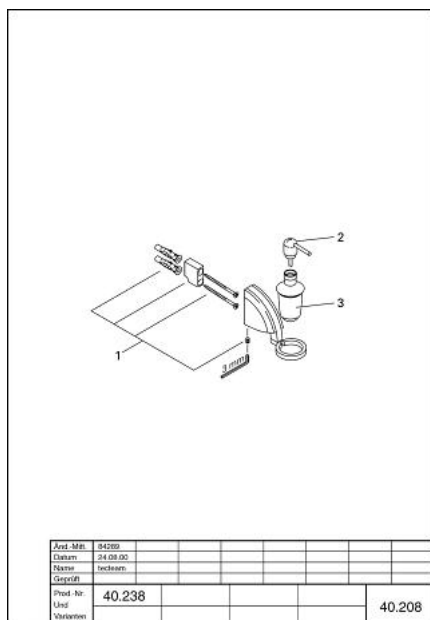

40 208 IG0 CHIARA DOZATOR SĂPUN LICHID

DESCRIEREA PRODUSULUI

- Colour: chrome/gold
- model de perete
- suprafață GROHE LongLife

40 208 IG0 CHIARA DOZATOR SĂPUN LICHID

PIESE DE SCHIMB , ianuarie 1997 – now

1: Set de fixare (Spare part-nr. 40017000)

2: Pompă de rezervă (Spare part-nr. 40212000)

3: Sticlă de rezervă (Spare part-nr. 40209000)