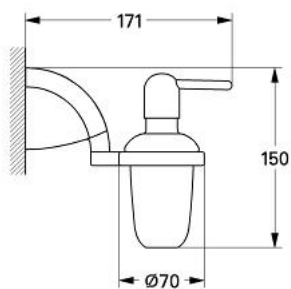

40 208 L00 CHIARA DOZATOR SĂPUN LICHID

DESCRIEREA PRODUSULUI

- Colour: alb
- model de perete
- suprafață GROHE LongLife

40 208 L00 CHIARA DOZATOR SĂPUN LICHID

PIESE DE SCHIMB , ianuarie 1997 – now

1: Set de fixare (Spare part-nr. 40017000)

2: Pompă de rezervă (Spare part-nr. 40212L00)

3: Sticlă de rezervă (Spare part-nr. 40209L00)