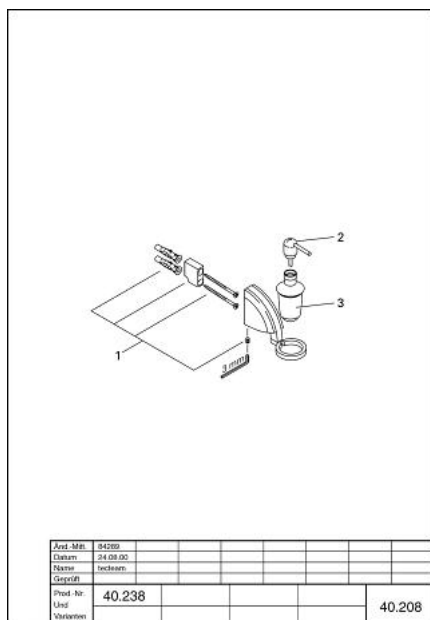

40 208 L00 CHIARA DOZATOR SĂPUN LICHID

DESCRIEREA PRODUSULUI

- Colour: alb
- model de perete
- suprafață GROHE LongLife

40 208 L00 CHIARA DOZATOR SĂPUN LICHID

PIESE DE SCHIMB , ianuarie 1997 – now

1: Set de fixare (Spare part-nr. 40017000)

2: Pompă de rezervă (Spare part-nr. 40212L00)

3: Sticlă de rezervă (Spare part-nr. 40209L00)