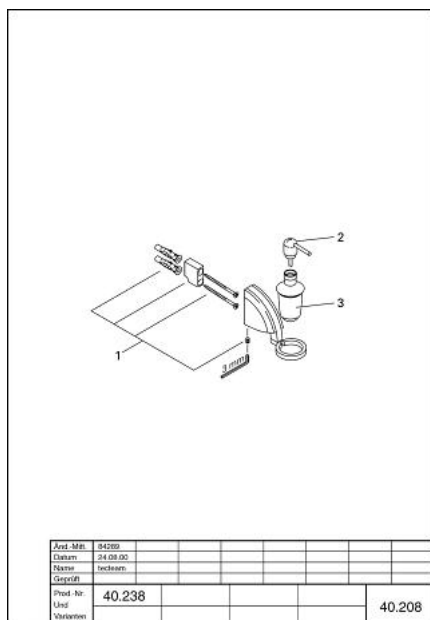

## 40 208 LG0 CHIARA DOZATOR SĂPUN LICHID

## 40 208 LG0 CHIARA DOZATOR SĂPUN LICHID

**PIESE DE SCHIMB** , ianuarie 1997 – now

1: Set de fixare (Spare part-nr. 40017000)

2: Pompă de rezervă (Spare part-nr. 40212L00)

3: Sticlă de rezervă (Spare part-nr. 40209L00)