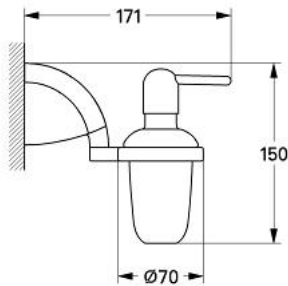

## 40 208 LG0 CHIARA DOZATOR SĂPUN LICHID

## 40 208 LG0 CHIARA DOZATOR SĂPUN LICHID

**PIESE DE SCHIMB** , ianuarie 1997 – now

1: Set de fixare (Spare part-nr. 40017000)

2: Pompă de rezervă (Spare part-nr. 40212L00)

3: Sticlă de rezervă (Spare part-nr. 40209L00)