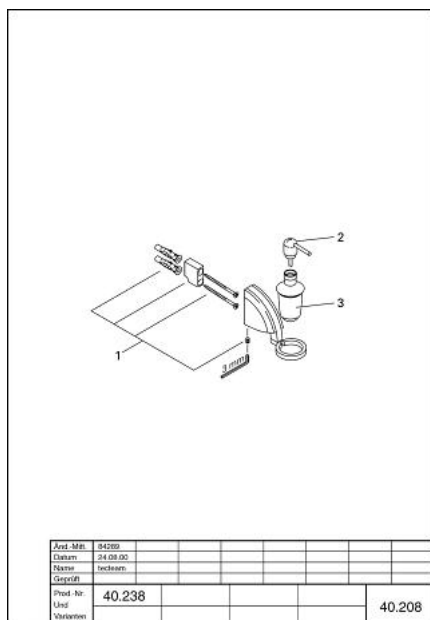

## 40 208 RR0 CHIARA DOZATOR SĂPUN LICHID

## 40 208 RR0 CHIARA DOZATOR SĂPUN LICHID

**PIESE DE SCHIMB** , ianuarie 1997 – now

1: Set de fixare (Spare part-nr. 40017000)

2: Pompă de rezervă (Spare part-nr. 40212RR0)

3: Sticlă de rezervă (Spare part-nr. 40209RR0)