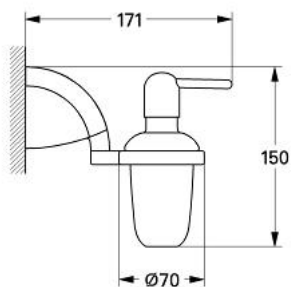

## 40 208 RR0 CHIARA DOZATOR SĂPUN LICHID

## 40 208 RR0 CHIARA DOZATOR SĂPUN LICHID

**PIESE DE SCHIMB** , ianuarie 1997 – now

1: Set de fixare (Spare part-nr. 40017000)

2: Pompă de rezervă (Spare part-nr. 40212RR0)

3: Sticlă de rezervă (Spare part-nr. 40209RR0)