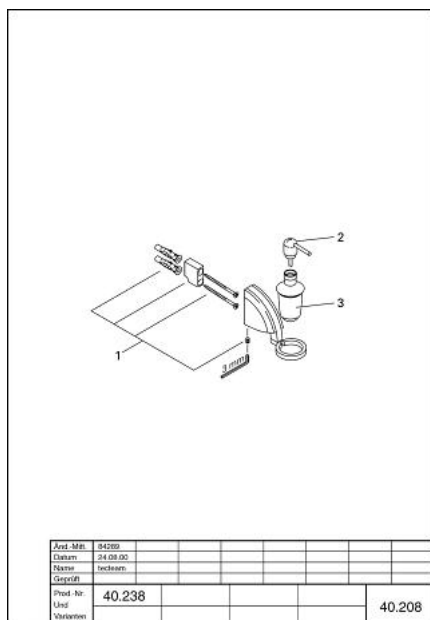

40 208 Z00 CHIARA DOZATOR SĂPUN LICHID

DESCRIEREA PRODUSULUI

- Colour: eurobrass
- model de perete
- suprafață GROHE LongLife

40 208 Z00 CHIARA DOZATOR SĂPUN LICHID

PIESE DE SCHIMB , ianuarie 1997 – now

1: Set de fixare (Spare part-nr. 40017000)

2: Pompă de rezervă (Spare part-nr. 40212Z00)

3: Sticlă de rezervă (Spare part-nr. 40209Z00)