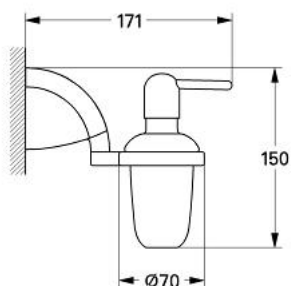

40 208 Z00 CHIARA DOZATOR SĂPUN LICHID

DESCRIEREA PRODUSULUI

- Colour: eurobrass
- model de perete
- suprafață GROHE LongLife

40 208 Z00 CHIARA DOZATOR SĂPUN LICHID

PIESE DE SCHIMB , ianuarie 1997 – now

1: Set de fixare (Spare part-nr. 40017000)

2: Pompă de rezervă (Spare part-nr. 40212Z00)

3: Sticlă de rezervă (Spare part-nr. 40209Z00)