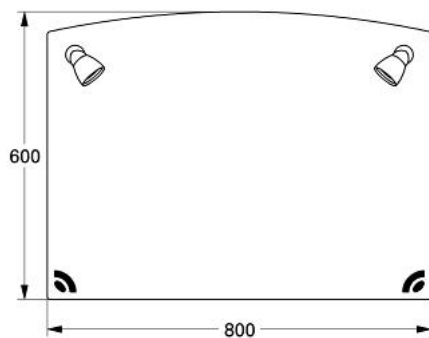

40 210 000 CHIARA OGLINDA 800MM LĂȚIME/600 MM ÎNĂLȚIME

DESCRIEREA PRODUSULUI

- Colour: cromat
- cu două lampi încorporate
- suprafață GROHE LongLife
- cromul se va combina de asemenea si cu L
- IG pentru utilizare la IG/LG/Z

40 210 000 CHIARA OGLINDA 800MM LĂȚIME/600 MM ÎNĂLȚIME

PIESE DE SCHIMB , ianuarie 1997 – now

- 1: Lampa Chiara (Spare part-nr. 40218000)
- 1.1: Sticlă de lampă (Spare part-nr. 40213000)
- 2: Transformator 70 VA (Spare part-nr. 40216000)
- 3: Set de fixare (Spare part-nr. 4022100M)