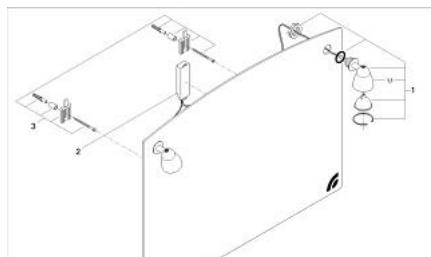

40 210 000 CHIARA OGLINDA 800MM LĂȚIME/600 MM ÎNĂLȚIME

DESCRIEREA PRODUSULUI

- Colour: cromat
- cu două lampi încorporate
- suprafață GROHE LongLife
- cromul se va combina de asemenea si cu L
- IG pentru utilizare la IG/LG/Z

40 210 000 CHIARA OGLINDA 800MM LĂȚIME/600 MM ÎNĂLȚIME

PIESE DE SCHIMB , ianuarie 1997 – now

- 1: Lampa Chiara (Spare part-nr. 40218000)
- 1.1: Sticlă de lampă (Spare part-nr. 40213000)
- 2: Transformator 70 VA (Spare part-nr. 40216000)
- 3: Set de fixare (Spare part-nr. 4022100M)