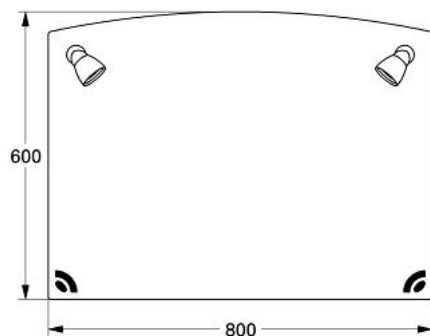

40 210 IG0 CHIARA OGLINDA 800MM LĂȚIME/600 MM ÎNĂLȚIME

DESCRIEREA PRODUSULUI

- Colour: chrome/gold
- cu două lampi încorporate
- suprafață GROHE LongLife
- cromul se va combina de asemenea și cu L
- IG pentru utilizare la IG/LG/Z

40 210 IG0 CHIARA OGLINDA 800MM LĂȚIME/600 MM ÎNĂLȚIME

PIESE DE SCHIMB , ianuarie 1997 – now

- 1: Lampa Chiara (Spare part-nr. 40218000)
- 1.1: Sticlă de lampă (Spare part-nr. 40213000)
- 2: Transformator 70 VA (Spare part-nr. 40216000)
- 3: Set de fixare (Spare part-nr. 4022100M)