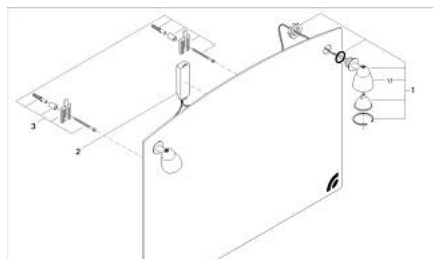

40 210 IG0 CHIARA OGLINDA 800MM LĂȚIME/600 MM ÎNĂLȚIME

DESCRIEREA PRODUSULUI

- Colour: chrome/gold
- cu două lampi încorporate
- suprafață GROHE LongLife
- cromul se va combina de asemenea și cu L
- IG pentru utilizare la IG/LG/Z

40 210 IG0 CHIARA OGLINDA 800MM LĂȚIME/600 MM ÎNĂLȚIME

PIESE DE SCHIMB , ianuarie 1997 – now

- 1: Lampa Chiara (Spare part-nr. 40218000)
- 1.1: Sticlă de lampă (Spare part-nr. 40213000)
- 2: Transformator 70 VA (Spare part-nr. 40216000)
- 3: Set de fixare (Spare part-nr. 4022100M)