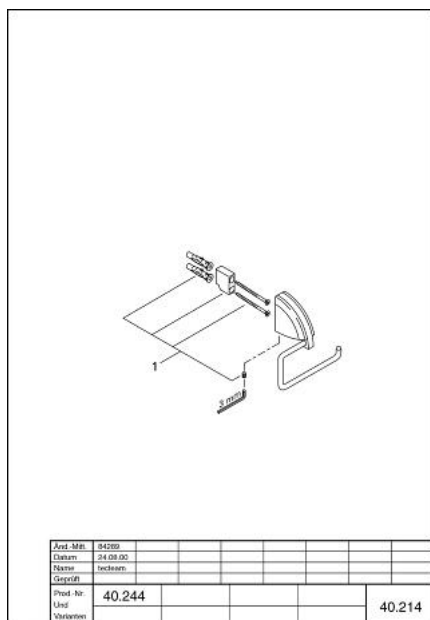

40 214 AG0 CHIARA SUPORT HÂRTIE IGIENICĂ

DESCRIEREA PRODUSULUI

- Colour: aranja/gold
- fără capac de protecție
- suprafață GROHE LongLife

40 214 AG0 CHIARA SUPORT HÂRTIE IGIENICĂ

PIESE DE SCHIMB , ianuarie 2000 – now

1: Set de fixare (Spare part-nr. 40017000)