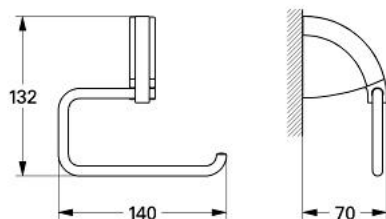

40 214 AG0 CHIARA SUPORT HÂRTIE IGIENICĂ

DESCRIEREA PRODUSULUI

- Colour: aranja/gold
- fără capac de protecție
- suprafață GROHE LongLife

40 214 AG0 CHIARA SUPORT HÂRTIE IGIENICĂ

PIESE DE SCHIMB , ianuarie 2000 – now

1: Set de fixare (Spare part-nr. 40017000)