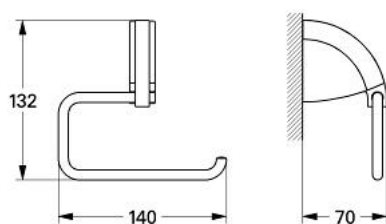

40 214 G00 CHIARA SUPORT HÂRTIE IGIENICĂ

DESCRIEREA PRODUSULUI

- Colour: gold
- fără capac de protecție
- suprafață GROHE LongLife

40 214 G00 CHIARA SUPORT HÂRTIE IGIENICĂ

PIESE DE SCHIMB , ianuarie 2000 – now

1: Set de fixare (Spare part-nr. 40017000)