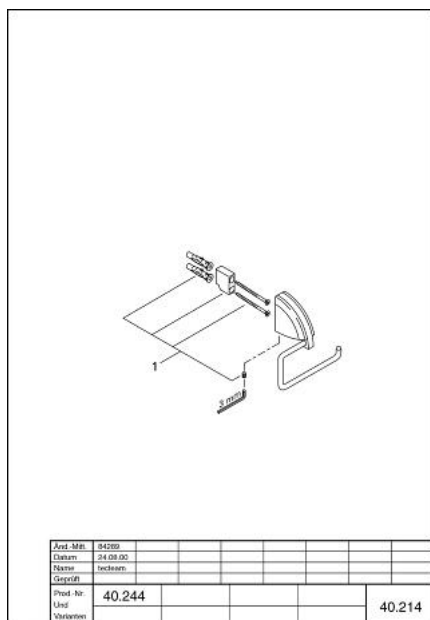

40 214 G00 CHIARA SUPORT HÂRTIE IGIENICĂ

DESCRIEREA PRODUSULUI

- Colour: gold
- fără capac de protecție
- suprafață GROHE LongLife

40 214 G00 CHIARA SUPORT HÂRTIE IGIENICĂ

PIESE DE SCHIMB , ianuarie 2000 – now

1: Set de fixare (Spare part-nr. 40017000)