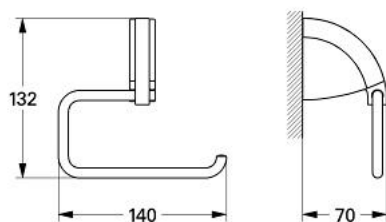

40 214 IG0 CHIARA SUPORT HÂRTIE IGIENICĂ

DESCRIEREA PRODUSULUI

- Colour: chrome/gold
- fără capac de protecție
- suprafață GROHE LongLife

40 214 IG0 CHIARA SUPORT HÂRTIE IGIENICĂ

PIESE DE SCHIMB , ianuarie 2000 – now

1: Set de fixare (Spare part-nr. 40017000)