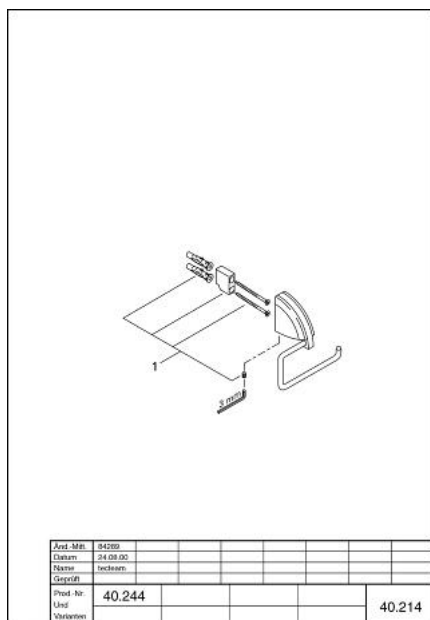

40 214 IG0 CHIARA SUPORT HÂRTIE IGIENICĂ

DESCRIEREA PRODUSULUI

- Colour: chrome/gold
- fără capac de protecție
- suprafață GROHE LongLife

40 214 IG0 CHIARA SUPORT HÂRTIE IGIENICĂ

PIESE DE SCHIMB , ianuarie 2000 – now

1: Set de fixare (Spare part-nr. 40017000)