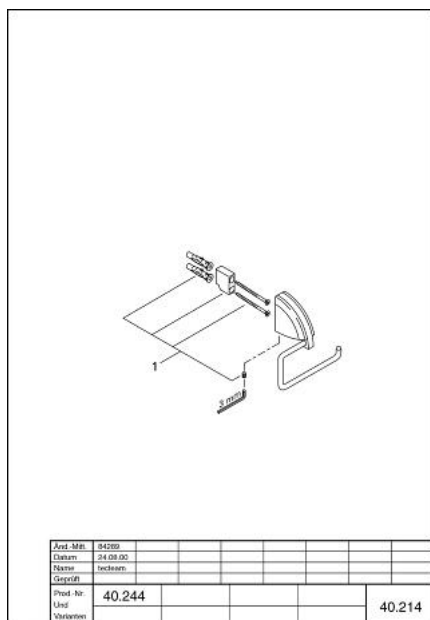

40 214 L00 CHIARA SUPORT HÂRTIE IGIENICĂ

DESCRIEREA PRODUSULUI

- Colour: alb
- fără capac de protecție
- suprafață GROHE LongLife

40 214 L00 CHIARA SUPORT HÂRTIE IGIENICĂ

PIESE DE SCHIMB , ianuarie 2000 – now

1: Set de fixare (Spare part-nr. 40017000)