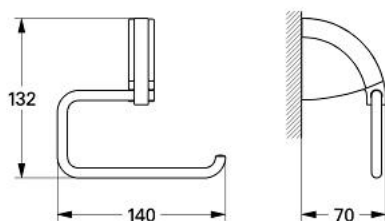

40 214 L00 CHIARA SUPORT HÂRTIE IGIENICĂ

DESCRIEREA PRODUSULUI

- Colour: alb
- fără capac de protecție
- suprafață GROHE LongLife

40 214 L00 CHIARA SUPORT HÂRTIE IGIENICĂ

PIESE DE SCHIMB , ianuarie 2000 – now

1: Set de fixare (Spare part-nr. 40017000)