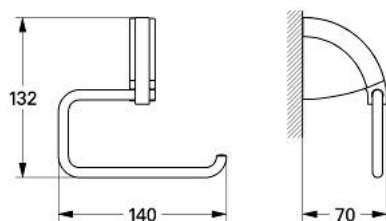

40 214 LG0 CHIARA SUPORT HÂRTIE IGIENICĂ

DESCRIEREA PRODUSULUI

- fără capac de protecție
- suprafață GROHE LongLife

40 214 LG0 CHIARA SUPORT HÂRTIE IGIENICĂ

PIESE DE SCHIMB , ianuarie 2000 – now

1: Set de fixare (Spare part-nr. 40017000)