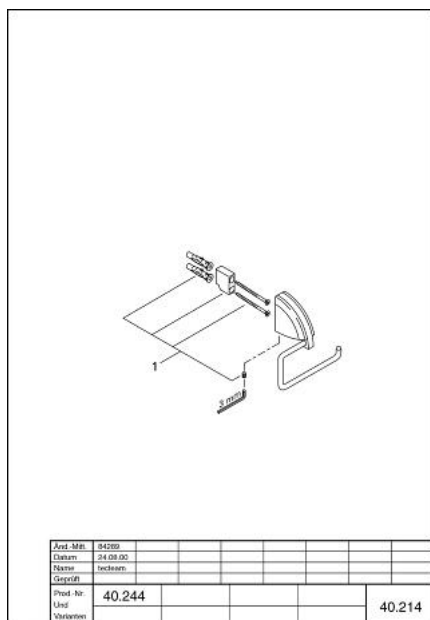

40 214 LG0 CHIARA SUPORT HÂRTIE IGIENICĂ

DESCRIEREA PRODUSULUI

- fără capac de protecție
- suprafață GROHE LongLife

40 214 LG0 CHIARA SUPORT HÂRTIE IGIENICĂ

PIESE DE SCHIMB , ianuarie 2000 – now

1: Set de fixare (Spare part-nr. 40017000)