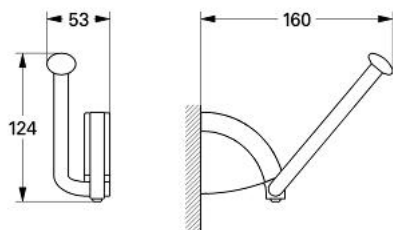

### DESCRIEREA PRODUSULUI

- Colour: cromat
- suprafață GROHE LongLife

## 40 215 000 CHIARA SUPTOR REZERVĂ HÂRTIE IGIENICĂ

**PIESE DE SCHIMB** , ianuarie 2000 – now

1: Set de fixare (Spare part-nr. 40017000)