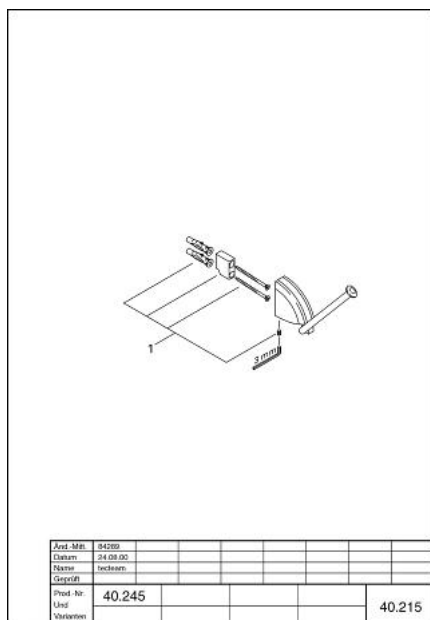

### DESCRIEREA PRODUSULUI

- Colour: cromat
- suprafață GROHE LongLife

## 40 215 000 CHIARA SUPTOR REZERVĂ HÂRTIE IGIENICĂ

**PIESE DE SCHIMB** , ianuarie 2000 – now

1: Set de fixare (Spare part-nr. 40017000)