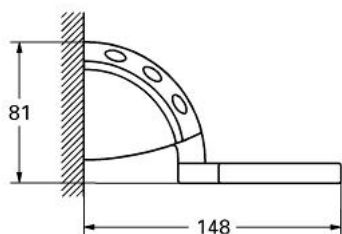

40 225 000 SENTOSA SUPORT SAVONIERĂ

DESCRIEREA PRODUSULUI

- Colour: cromat
- fără savonieră
- suprafață GROHE LongLife

Pure Freude
an Wasser

40 225 000 **SENTOSA SUPORT SAVONIERĂ**

No exploded view is available for this spare part list.

PIESE DE SCHIMB , ianuarie 1997 – now

1: Set de fixare (Spare part-nr. 40017000)