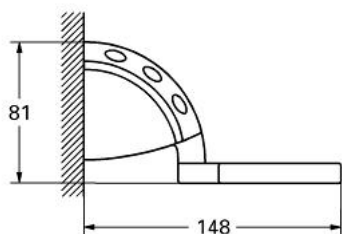

40 225 Z00 SENTOSA SUPORT SAVONIERĂ

DESCRIEREA PRODUSULUI

- Colour: eurobrass
- fără savonieră
- suprafață GROHE LongLife

Pure Freude
an Wasser

40 225 Z00 **SENTOSA SUPORT SAVONIERĂ**

No exploded view is available for this spare part list.

PIESE DE SCHIMB , ianuarie 1997 – now

1: Set de fixare (Spare part-nr. 40017000)