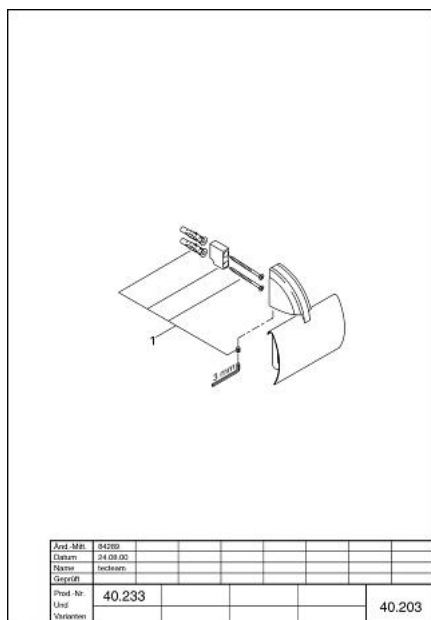

40 233 000 SENTOSA SUPORT HÂRTIE IGIENICĂ

DESCRIEREA PRODUSULUI

- Colour: cromat
- cu capac de protecție
- suprafață GROHE LongLife

40 233 000 SENTOSA SUPORT HÂRTIE IGIENICĂ

PIESE DE SCHIMB , ianuarie 2000 – now

1: Set de fixare (Spare part-nr. 40017000)