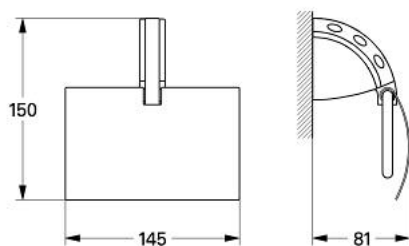

40 233 000 SENTOSA SUPORT HÂRTIE IGIENICĂ

DESCRIEREA PRODUSULUI

- Colour: cromat
- cu capac de protecție
- suprafață GROHE LongLife

40 233 000 SENTOSA SUPORT HÂRTIE IGIENICĂ

PIESE DE SCHIMB , ianuarie 2000 – now

1: Set de fixare (Spare part-nr. 40017000)