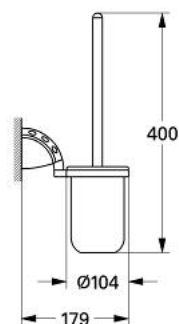

40 234 000 SENTOSA SET PERIE WC

DESCRIEREA PRODUSULUI

- Colour: cromat
- model de perete
- suprafață GROHE LongLife

40 234 000 SENTOSA SET PERIE WC

30 147
14.07.99
Handen

40.234

PIESE DE SCHIMB , ianuarie 1997 – now

- 1: Set de fixare (Spare part-nr. 40017000)
- 2: Cap de perie de rezervă (Spare part-nr. 40206000)
- 2.1: Cap perie de rezervă (Spare part-nr. 40207000)
- 3: Pahar de rezervă (Spare part-nr. 40205000)