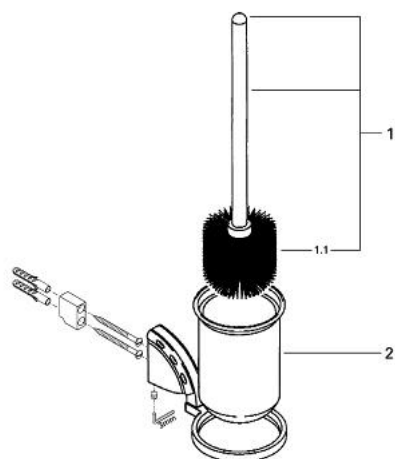

40 234 000 SENTOSA SET PERIE WC

DESCRIEREA PRODUSULUI

- Colour: cromat
- model de perete
- suprafață GROHE LongLife

40 234 000 SENTOSA SET PERIE WC

30 147
14.07.99
Handen

40.234

PIESE DE SCHIMB , ianuarie 1997 – now

- 1: Set de fixare (Spare part-nr. 40017000)
- 2: Cap de perie de rezervă (Spare part-nr. 40206000)
- 2.1: Cap perie de rezervă (Spare part-nr. 40207000)
- 3: Pahar de rezervă (Spare part-nr. 40205000)