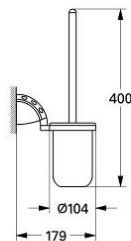

## 40 234 IG0 SENTOSA SET PERIE WC

## 40 234 IG0 SENTOSA SET PERIE WC

30 147  
14.07.99  
Handen

40.234

### PIESE DE SCHIMB , ianuarie 1997 – now

- 1: Set de fixare (Spare part-nr. 40017000)
- 2: Cap de perie de rezervă (Spare part-nr. 40206000)
- 2.1: Cap perie de rezervă (Spare part-nr. 40207000)
- 3: Pahar de rezervă (Spare part-nr. 40205000)