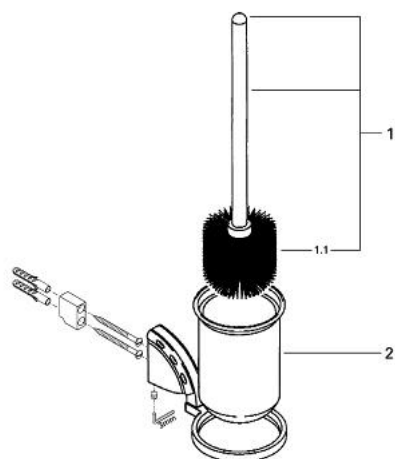

40 234 IG0 SENTOSA SET PERIE WC

30 147
14.07.99
Handen

40.234

PIESE DE SCHIMB , ianuarie 1997 – now

- 1: Set de fixare (Spare part-nr. 40017000)
- 2: Cap de perie de rezervă (Spare part-nr. 40206000)
- 2.1: Cap perie de rezervă (Spare part-nr. 40207000)
- 3: Pahar de rezervă (Spare part-nr. 40205000)