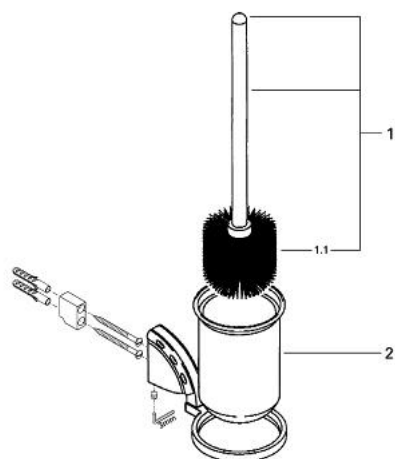

## 40 234 L00 SENTOSA SET PERIE WC

### DESCRIEREA PRODUSULUI

- Colour: alb
- model de perete
- suprafață GROHE LongLife

## 40 234 L00 SENTOSA SET PERIE WC

30 147  
14.07.99  
Handen

40.234

### PIESE DE SCHIMB , ianuarie 1997 – now

- 1: Set de fixare (Spare part-nr. 40017000)
- 2: Cap de perie de rezervă (Spare part-nr. 40206L00)
- 2.1: Cap perie de rezervă (Spare part-nr. 40207000)
- 3: Pahar de rezervă (Spare part-nr. 40205000)