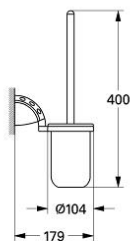

## 40 234 L00 SENTOSA SET PERIE WC

### DESCRIEREA PRODUSULUI

- Colour: alb
- model de perete
- suprafață GROHE LongLife

## 40 234 L00 SENTOSA SET PERIE WC

30 147  
14.07.99  
Handen

40.234

### PIESE DE SCHIMB , ianuarie 1997 – now

- 1: Set de fixare (Spare part-nr. 40017000)
- 2: Cap de perie de rezervă (Spare part-nr. 40206L00)
- 2.1: Cap perie de rezervă (Spare part-nr. 40207000)
- 3: Pahar de rezervă (Spare part-nr. 40205000)