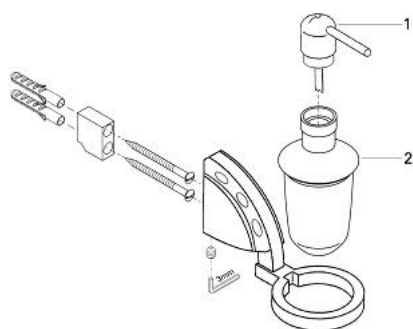

40 238 IG0 SENTOSA DOZATOR SĂPUN LICHID

DESCRIEREA PRODUSULUI

- Colour: chrome/gold
- suprafață GROHE LongLife
- model de perete

40 238 IG0 SENTOSA DOZATOR SĂPUN LICHID

PIESE DE SCHIMB , ianuarie 1997 – now

- 1: Set de fixare (Spare part-nr. 40017000)
- 2: Pompă de rezervă (Spare part-nr. 40212000)
- 3: Sticlă de rezervă (Spare part-nr. 40209000)

30 147
14.07.99
Harden

40.238