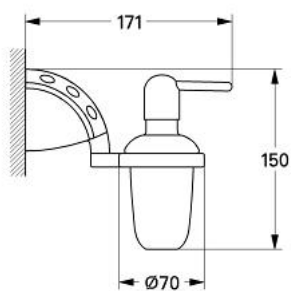

40 238 IG0 SENTOSA DOZATOR SĂPUN LICHID

DESCRIEREA PRODUSULUI

- Colour: chrome/gold
- suprafață GROHE LongLife
- model de perete

40 238 IG0 SENTOSA DOZATOR SĂPUN LICHID

PIESE DE SCHIMB , ianuarie 1997 – now

- 1: Set de fixare (Spare part-nr. 40017000)
- 2: Pompă de rezervă (Spare part-nr. 40212000)
- 3: Sticlă de rezervă (Spare part-nr. 40209000)

30 147
14.07.99
Harden

40.238