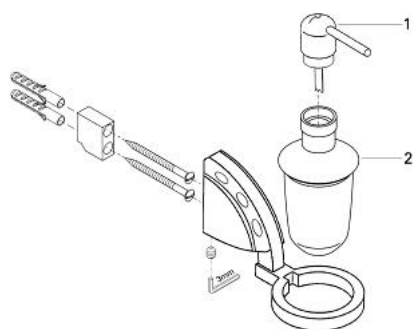

### DESCRIEREA PRODUSULUI

- Colour: alb
- model de perete
- suprafață GROHE LongLife

## 40 238 L00 SENTOSA DOZATOR SĂPUN LICHID

**PIESE DE SCHIMB** , ianuarie 1997 – now

1: Set de fixare (Spare part-nr. 40017000)

2: Pompă de rezervă (Spare part-nr. 40212L00)

3: Sticlă de rezervă (Spare part-nr. 40209L00)