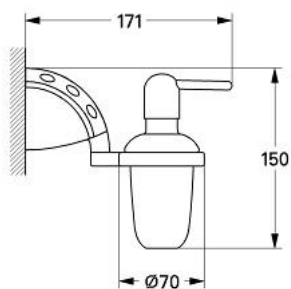

## 40 238 L00 SENTOSA DOZATOR SĂPUN LICHID

### DESCRIEREA PRODUSULUI

- Colour: alb
- model de perete
- suprafață GROHE LongLife

## 40 238 L00 SENTOSA DOZATOR SĂPUN LICHID

**PIESE DE SCHIMB** , ianuarie 1997 – now

1: Set de fixare (Spare part-nr. 40017000)

2: Pompă de rezervă (Spare part-nr. 40212L00)

3: Sticlă de rezervă (Spare part-nr. 40209L00)