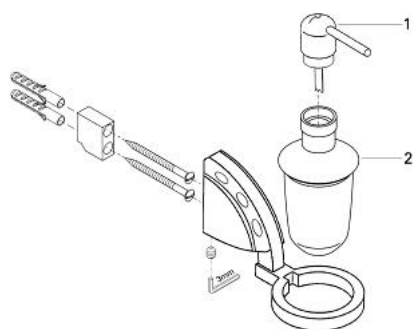

### DESCRIEREA PRODUSULUI

- model de perete
- suprafață GROHE LongLife

## 40 238 LG0 SENTOSA DOZATOR SĂPUN LICHID

**PIESE DE SCHIMB** , ianuarie 1997 – now

1: Set de fixare (Spare part-nr. 40017000)

2: Pompă de rezervă (Spare part-nr. 40212L00)

3: Sticlă de rezervă (Spare part-nr. 40209L00)