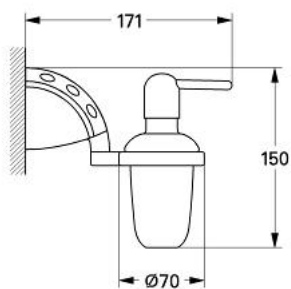

## 40 238 LG0 SENTOSA DOZATOR SĂPUN LICHID

## 40 238 LG0 SENTOSA DOZATOR SĂPUN LICHID

**PIESE DE SCHIMB** , ianuarie 1997 – now

1: Set de fixare (Spare part-nr. 40017000)

2: Pompă de rezervă (Spare part-nr. 40212L00)

3: Sticlă de rezervă (Spare part-nr. 40209L00)