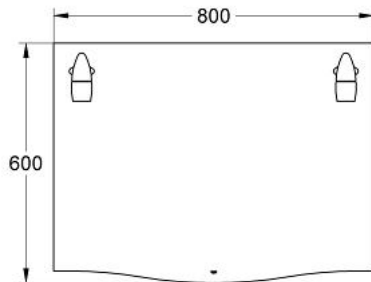

40 242 000 **OGLINDA**

DESCRIEREA PRODUSULUI

- Colour: cromat
- 800 x 600 mm
- iluminare cu halogen
- cu setare delicată pornit/oprit pentru o durată sporită de funcționare
- cadru de montaj din aluminiu ușor
- graduator / comutator de obturare LED
- compatibil cu Chiara si Aria