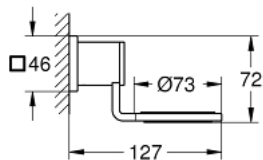

40 278 000 ALLURE SUPORT

DESCRIEREA PRODUSULUI

- Colour: cromat
- pentru pahar sau savonieră
- fără pahar
- fără savonieră
- suprafață GROHE LongLife

Pure Freude
an Wasser

40 278 000 **ALLURE SUPORT**

Zu diesem Produkt gibt es
keine Ersatzteile mehr.