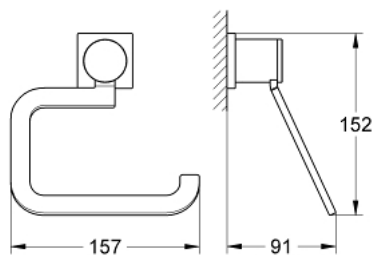

40 279 000 ALLURE SUPORT HÂRTIE IGIENICĂ

DESCRIEREA PRODUSULUI

- Colour: cromat
- fără capac de protecție
- material: metal
- fixare de perete ascunsă
- suprafață GROHE LongLife

Pure Freude
an Wasser

40 279 000 **ALLURE SUPORT HÂRTIE IGIENICĂ**