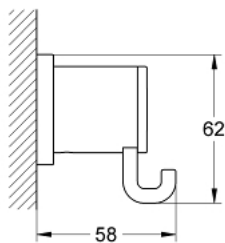

40 284 000 **ALLURE AGĂȚĂTOARE**

DESCRIEREA PRODUSULUI

- Colour: cromat
- material: metal
- fixare de perete ascunsă
- suprafață GROHE LongLife

Pure Freude
an Wasser

40 284 000 **ALLURE AGĂȚĂTOARE**

Zu diesem Produkt gibt es
keine Ersatzteile mehr.