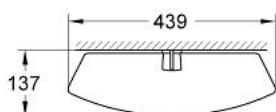

40 285 AV0 **TENSO ETAJERĂ DIN STICLA CU SUPORT ÎN CONSOLĂ**

DESCRIEREA PRODUSULUI

- Colour: silk metal
- 400 mm
- suprafață GROHE LongLife

40 285 AV0 TENSU ETAJERĂ DIN STICLA CU SUPORT ÎN CONSOLĂ

PIESE DE SCHIMB , ianuarie 2001 – now

1: Set de fixare (Spare part-nr. 40057000)

2: Etajeră din cristal 400mm (Spare part-nr. 40318000)